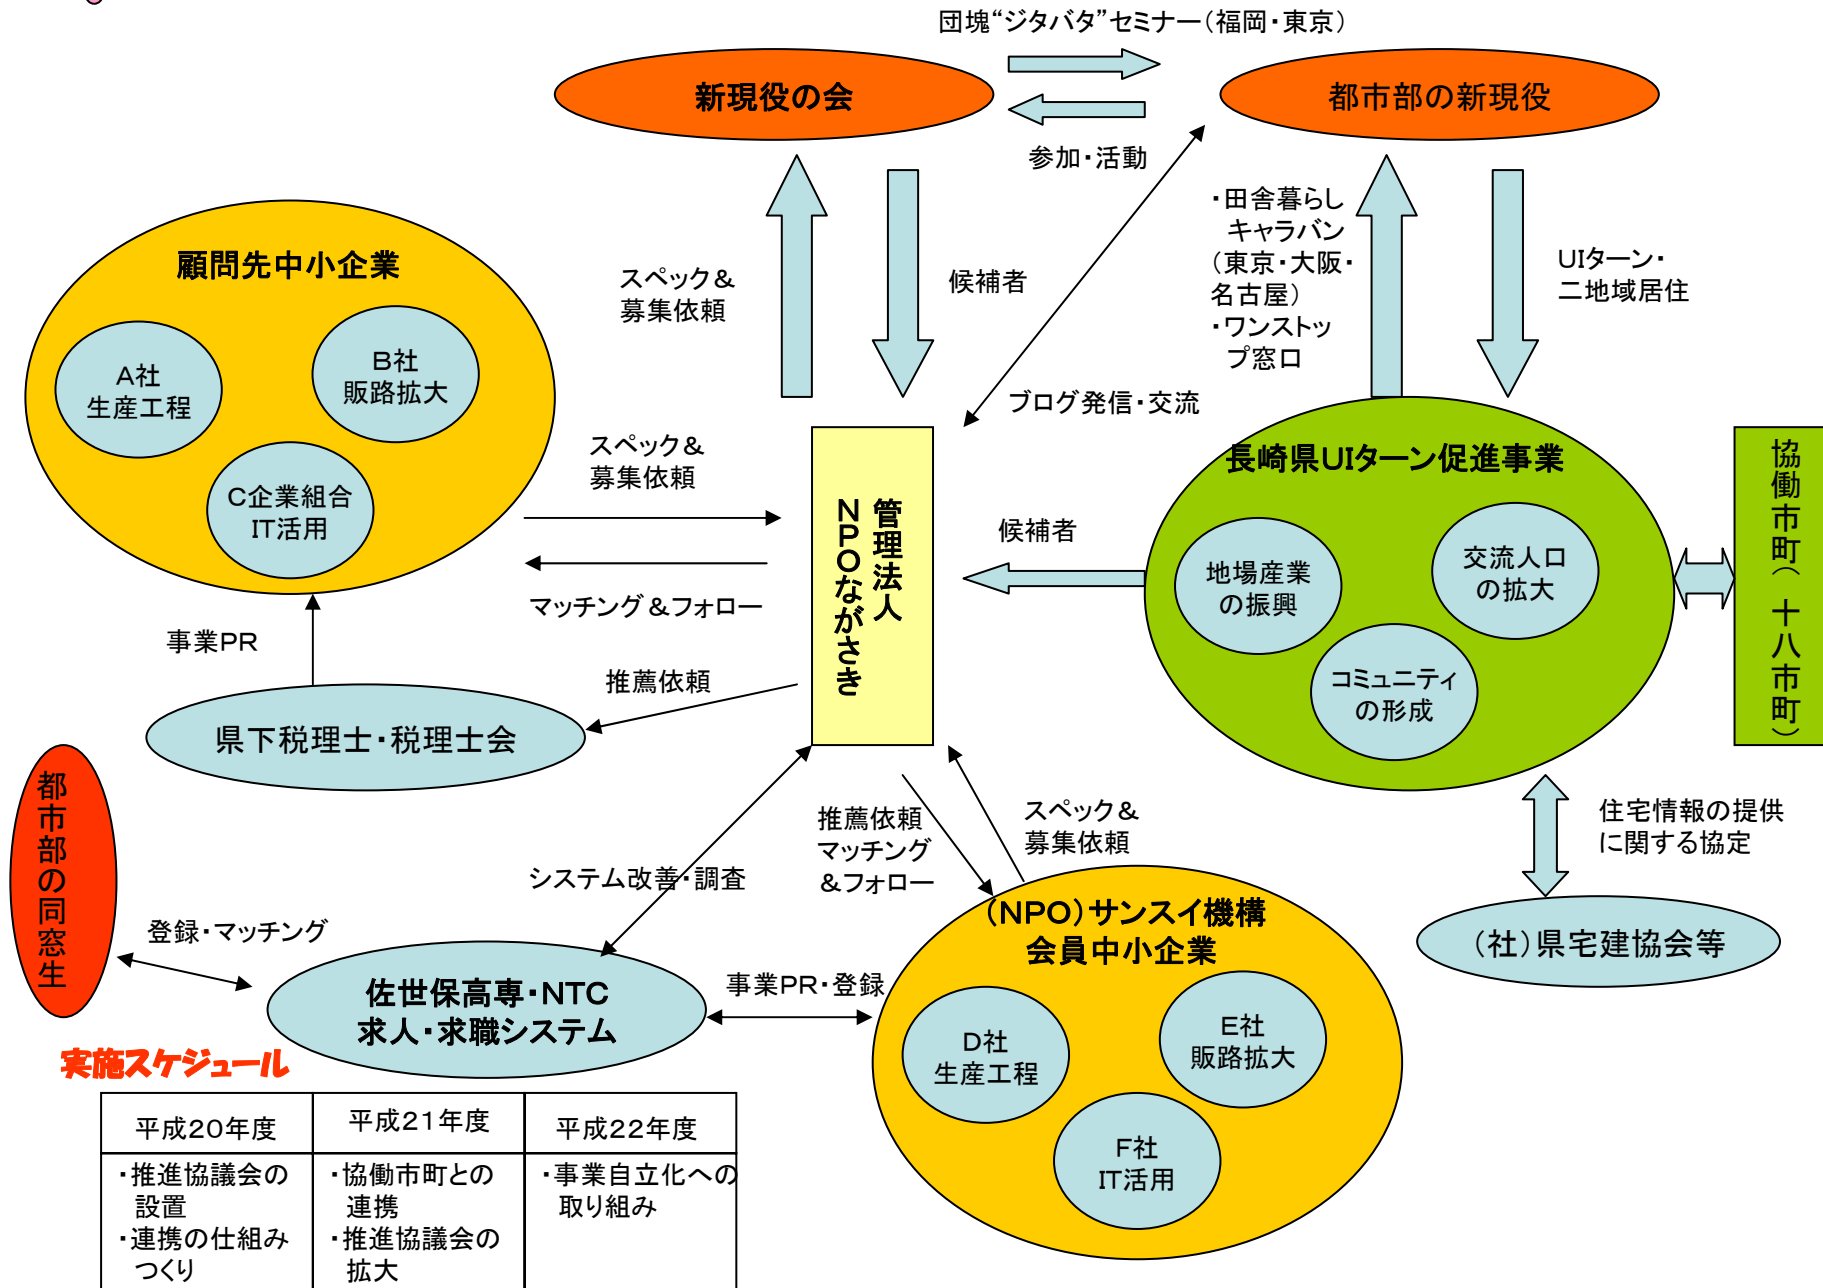

産・学・官・民の連携で実現する“大都市から地方へ”(UIターン促進)の潮流！

実施スケジュール

平成20年度	平成21年度	平成22年度
<ul style="list-style-type: none"> <li>・推進協議会の設置</li> <li>・連携の仕組みづくり</li> </ul>	<ul style="list-style-type: none"> <li>・協働市町との連携</li> <li>・推進協議会の拡大</li> </ul>	<ul style="list-style-type: none"> <li>・事業自立化への取り組み</li> </ul>